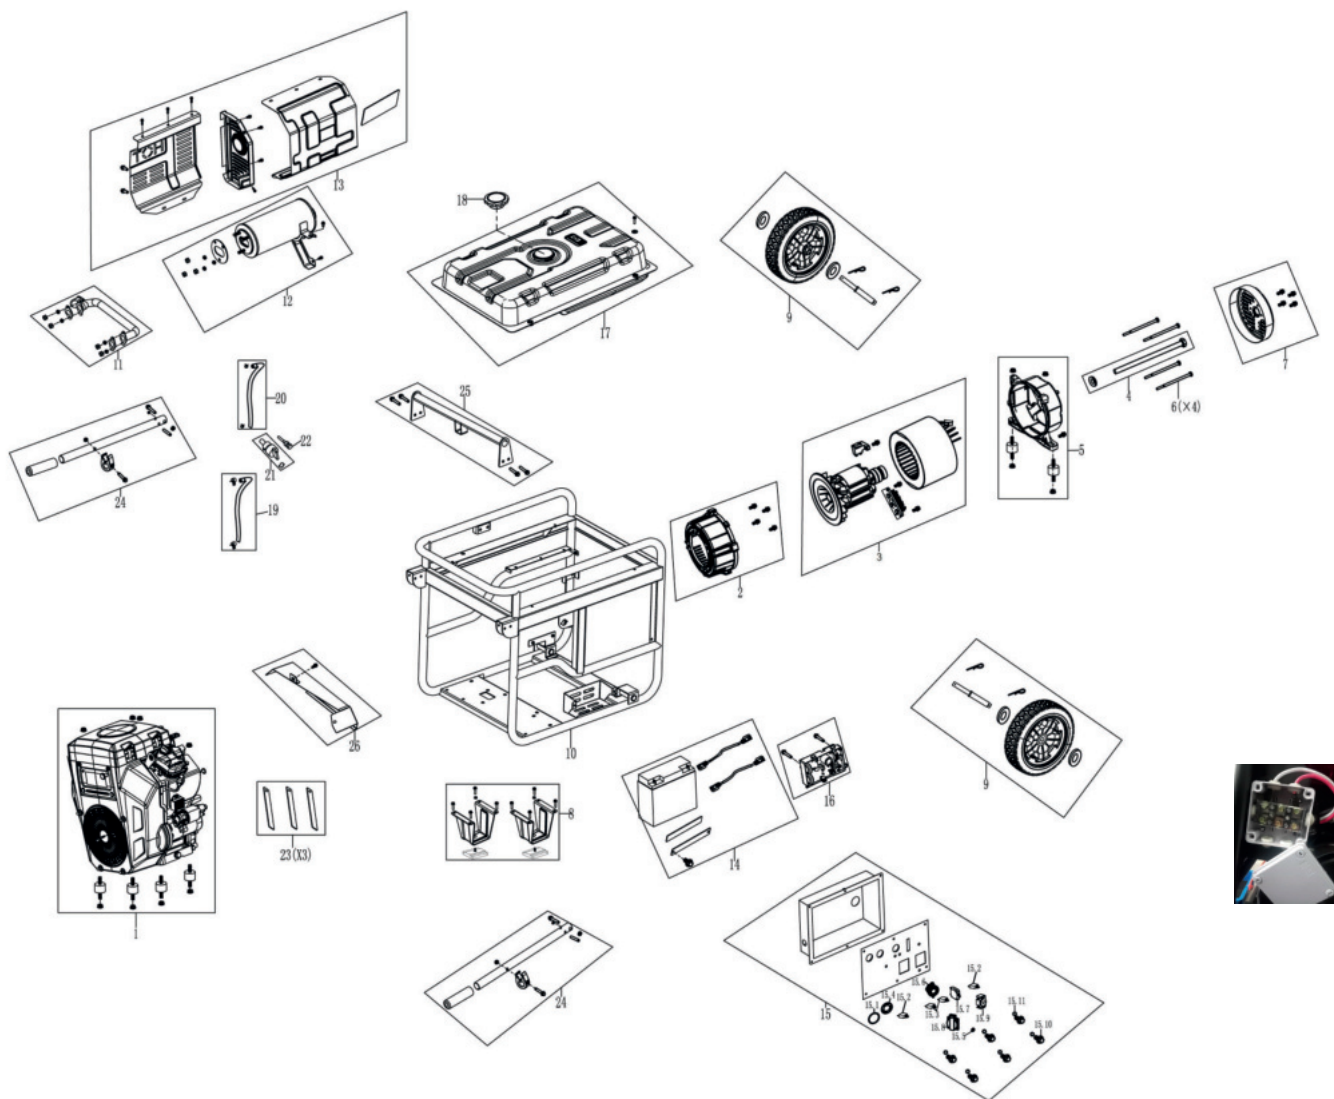

РИСУНОК А. УЗЛЫ В СБОРЕ

АРТИКУЛ: 474 10 1810

#	АРТИКУЛ	ОПИСАНИЕ	КОЛ-ВО
A1	005013950	Двигатель с амортизаторами и гайками (комплект)	1
A1.1	005013951	Двигатель (ДНТ720Е)	1
A1.2	005013952	Амортизатор двигателя	4
A1.3	005013953	Гайка М10	8
A2	005013954	Передняя крышка альтернатора (комплект)	1
A2.1	005013955	Передняя крышка альтернатора	1
A2.2	005013956	Болт М10х25х1.25	4
A3	005013957	Альтернатор в сборе	1
A3.1	005013958	Болт М5х16	3
A4	005013959	Болт генератора с шайбой (комплект)	1
A4.1	005013960	Шайба Ф10х30х2	1
A4.2	005013961	Болт М10х295х1.25	1