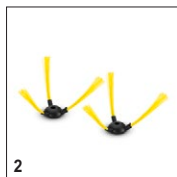

2

		№ для заказа	Количество				Цена	Описание	
Фильтр									
Фильтр набор (RC3)	1	2.863-279.0	2 шт.						■
Щетки									
Боковые щетки набор (RC3)	2	2.863-278.0	2 шт.						□

☒ Входит в комплект поставки
☐ Доступные аксессуары.