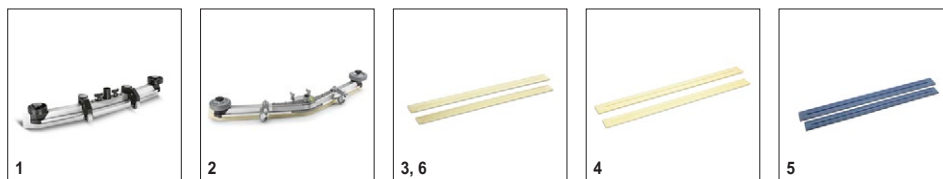

B 60 C Ep + R55 + Squeegee + Rins + Autofill + Mop 0.300-039.0

KÄRCHER

		№ для заказа	Длина	Цвет	Количество	Цена	Описание	
Всасывающая балка в сборе								
Изогнутая всасывающая балка	1	4.777-411.0	850 мм	прозрачный	1 шт.		Изогнутая, с опорными роликами. С маслостойкими уплотнительными полосами из прозрачного полиуретана.	☒
V-образная всасывающая балка	2	4.777-079.0	900 мм	прозрачный	1 шт.		Всасывающая балка V-образной формы длиной 900 мм с уплотнительными полосами из масло- и износостойкого полиуретана для уборки любых полов. С уровнем для точной настройки.	☐
Уплотнительные полосы для всасывающих балок								
Уплотнительные полосы	3	6.273-207.0	890 мм	прозрачный	2 teilig		Стандартные, ребристые, маслостойкие.	☒
	4	6.273-290.0	890 мм	прозрачный	2 teilig		Сплошные, маслостойкие, для структурированных напольных покрытий.	☐
	5	6.273-213.0	890 мм	синий	2 teilig		Стандартные, ребристые, из натурального каучука.	☐
Уплотнительные полосы для V-образных всасывающих балок	6	6.273-023.0	1010 мм	прозрачный	2 teilig		Комплект ребристых уплотнительных полос для V-образной всасывающей балки длиной 900 мм. Полосы из масло- и износостойкого полиуретана подходят для уборки любых полов.	☐

☒ Входит в комплект поставки ☐ Доступные аксессуары.