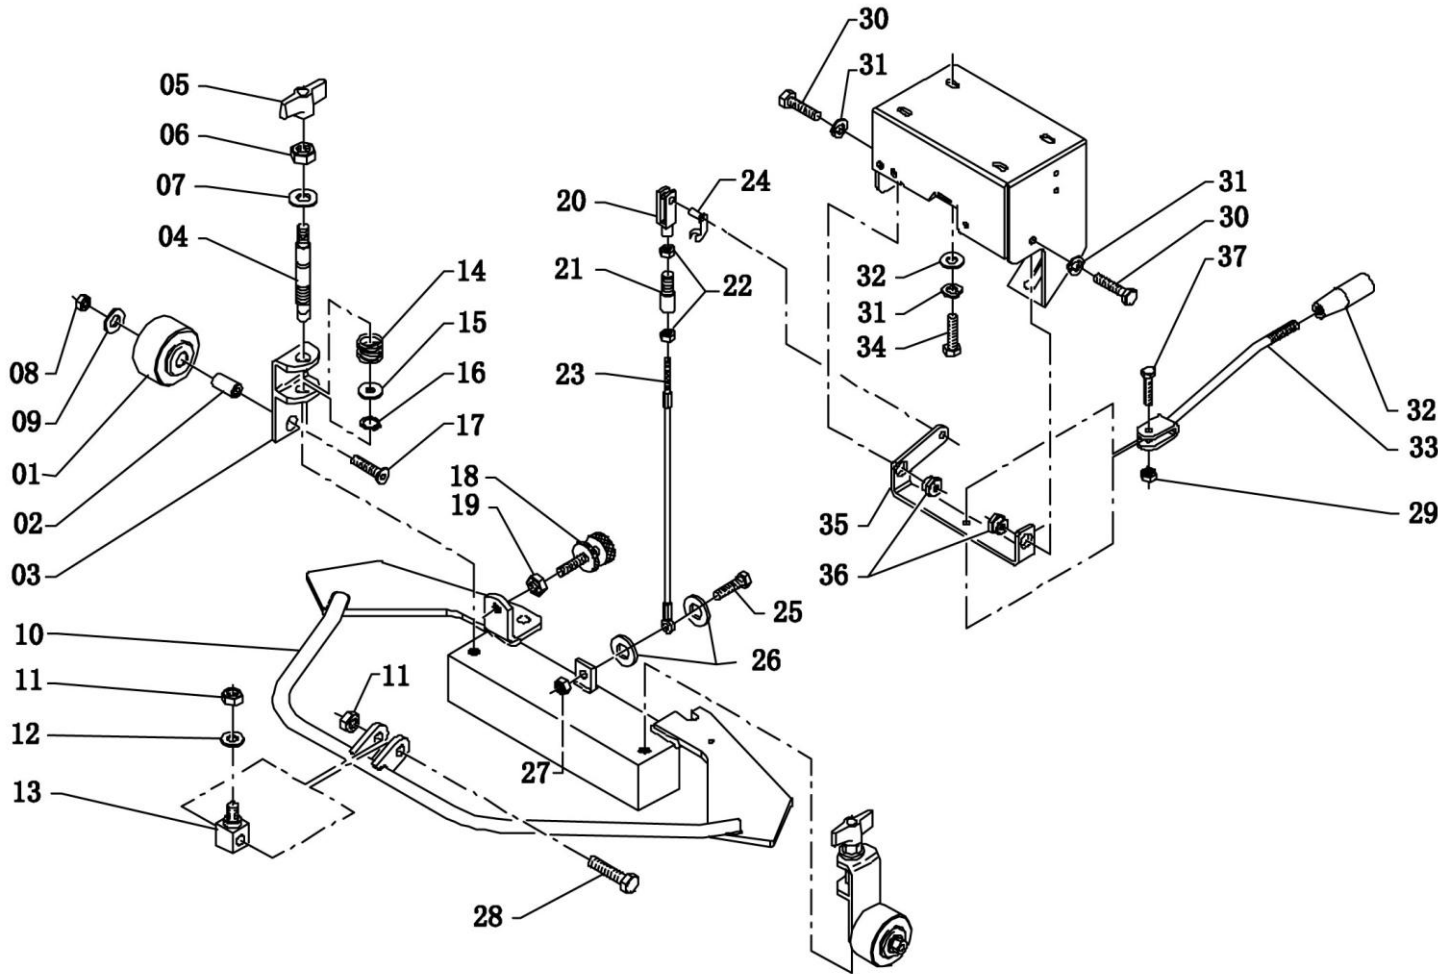

BZT005

26	GB/T 70.3-2000	screw	6
25	530B-MZ29	chain	2
24	530B-MZ14	stud bolt	1
23	GB/T 6172.1—2000	nut	2
22	530B-MZ15	stud bolt	1
21		pin	2
20	GB/T 845-1985	screw	2
19	GB/T 928-1980	nut	6
18	GB/T 6172.1—2000	nut	10
17	530B-M905	front blade	1
16	530B-P21	front rubber	1
15	530B-AL01	squeegee body	1
14	530B-B15	screw	6
13	530B-P22	central rubber	1
12	530B-P23	rear rubber	1
11	530B-M906	rear blade	1
10	530B-P41	knob	2
9	GB/T 77-2000	screw	2
8	530B-P39	wing nut	6
7	530B-V05	wheel	2
6	530B-BR04	bushing	2
5	GB/T 95-2002	washer	2
4	530B-B15	screw	2
3	530B-P19	gasket	1
2	530B-P18	connector	1
1	530B-P01	suction hose	1

BZT006

15	GB/T 5781-2000	screw	1
14	GB/T 93-1987	washer	1
13	GB/T 95-2002	washer	1
12	530B-M904	limit slot	1
11	GB/T 928-1980	nut	3
10	530B-BR02	bushing	3
9	GB/T 95-2002	washer	8
8	GB/T 5781-2000	screw	3
7	530B-MZ02	arm	1
6	GB/T 928-1980	nut	6
5	GB/T 819.1-2000	screw	6
4	530B-P28	nylon support	6
3	530B-MZ01	long arm	1
2	530B-MZ18	pedal	1
1	530B-P26	pedal cover	1

BZT008

37	GB/T 5781-2000	screw	1
36	530B-BR01	bushing	2
35	530B-MZ11	lever	1
34	GB/T 5781-2000	screw	4
33	530B-MZ12	lever	1
32	530B-P34	knob	1
31	GB/T 95-2002	washer	6
30	GB/T 5781-2000	screw	2
29	GB/T 928-1980	nut	1
28	GB/T 5781-2000	screw	1
27	GB/T 928-1980	nut	1
26	GB/T 95-2002	washer	2
25	GB/T 5781-2000	screw	2
24	530B-MZ26	clip	1
23	530B-L1	steel rope	1
22	GB/T 6172.1-2000	nut	2
21	530B-MZ28	extension tube	1
20	530B-MZ25	fork	1
19	GB/T 6172.1-2000	nut	1
18	530B-MZ07	adjuster	1
17	GB/T 819.1-2000	screw	2
16	GB896-76	ring	2
15	GB/T 95-2002	washer	2
14	530B-MZ27	spring	2
13	530B-MZ13	block	1
12	GB/T 95-2002	washer	1
11	GB/T 928-1980	nut	2
10	530B-M903	support	1
9	GB/T 95-2002	washer	3
8	GB/T 928-1980	nut	2
7	GB/T 95-2002	washer	2
6	GB/T 6172.1-2000	nut	2
5	530B-P40	wing nut	2
4	530B-ST01	adjust shaft	2
3	530B-M907	wheel support	2
2	530B-MZ20	bushing	2
1	530B-W03	wheel	2