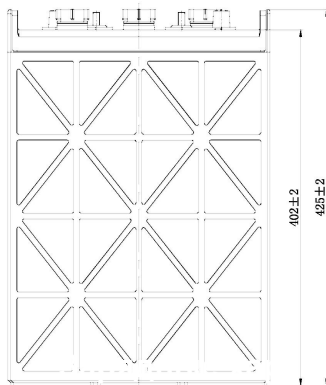

## DT-L16 (6 В, 420 Ач)

Номинальное напряжение	6 В	
Номинальная емкость	20 ч	420 Ач
	5 ч	344 Ач
	3 ч	275 Ач
Размеры	296 × 176 × 402 × 425 мм	
Д × Ш × В × ОВ	11,65 × 6,93 × 16,73 × 16,73 дюйм	
Масса	52,0 кг (114,6 фунта)	
Материал корпуса	PP	
Запас емкости	25 А	850 мин
	75 А	220 мин
Тип клемм	DT-5/16	