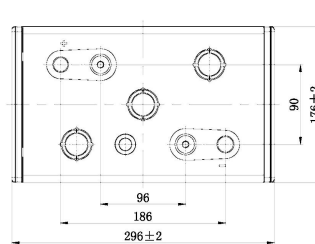

## DT-L16 (6 В, 420 Ач)

Номинальное напряжение	6 В	
Номинальная емкость	20 ч	420 Ач
	5 ч	344 Ач
	3 ч	275 Ач
Размеры	296 × 176 × 402 × 425 мм	
Д × Ш × В × ОВ	11,65 × 6,93 × 16,73 × 16,73 дюйм	
Масса	52,0 кг (114,6 фунта)	
Материал корпуса	PP	
Запас емкости	25 А	850 мин
	75 А	220 мин
Тип клемм	DT-5/16	

Ток заряда (ХСА)      Напряжение заряда (В/Сп)