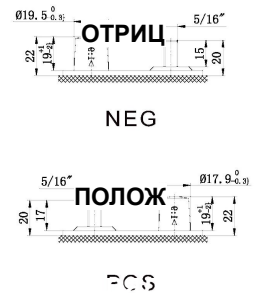

## DT-L16 (6 В, 420 Ач)

Номинальное напряжение	6 В	
Номинальная емкость	20 ч	420 Ач
	5 ч	344 Ач
	3 ч	275 Ач
Размеры	296 × 176 × 402 × 425 мм	
Д × Ш × В × ОВ	11,65 × 6,93 × 16,73 × 16,73 дюйм	
Масса	52,0 кг (114,6 фунта)	
Материал корпуса	PP	
Запас емкости	25 А	850 мин
	75 А	220 мин
Тип клемм	DT-5/16	

Ток заряда (ХСА)      Напряжение заряда (В/Сп)