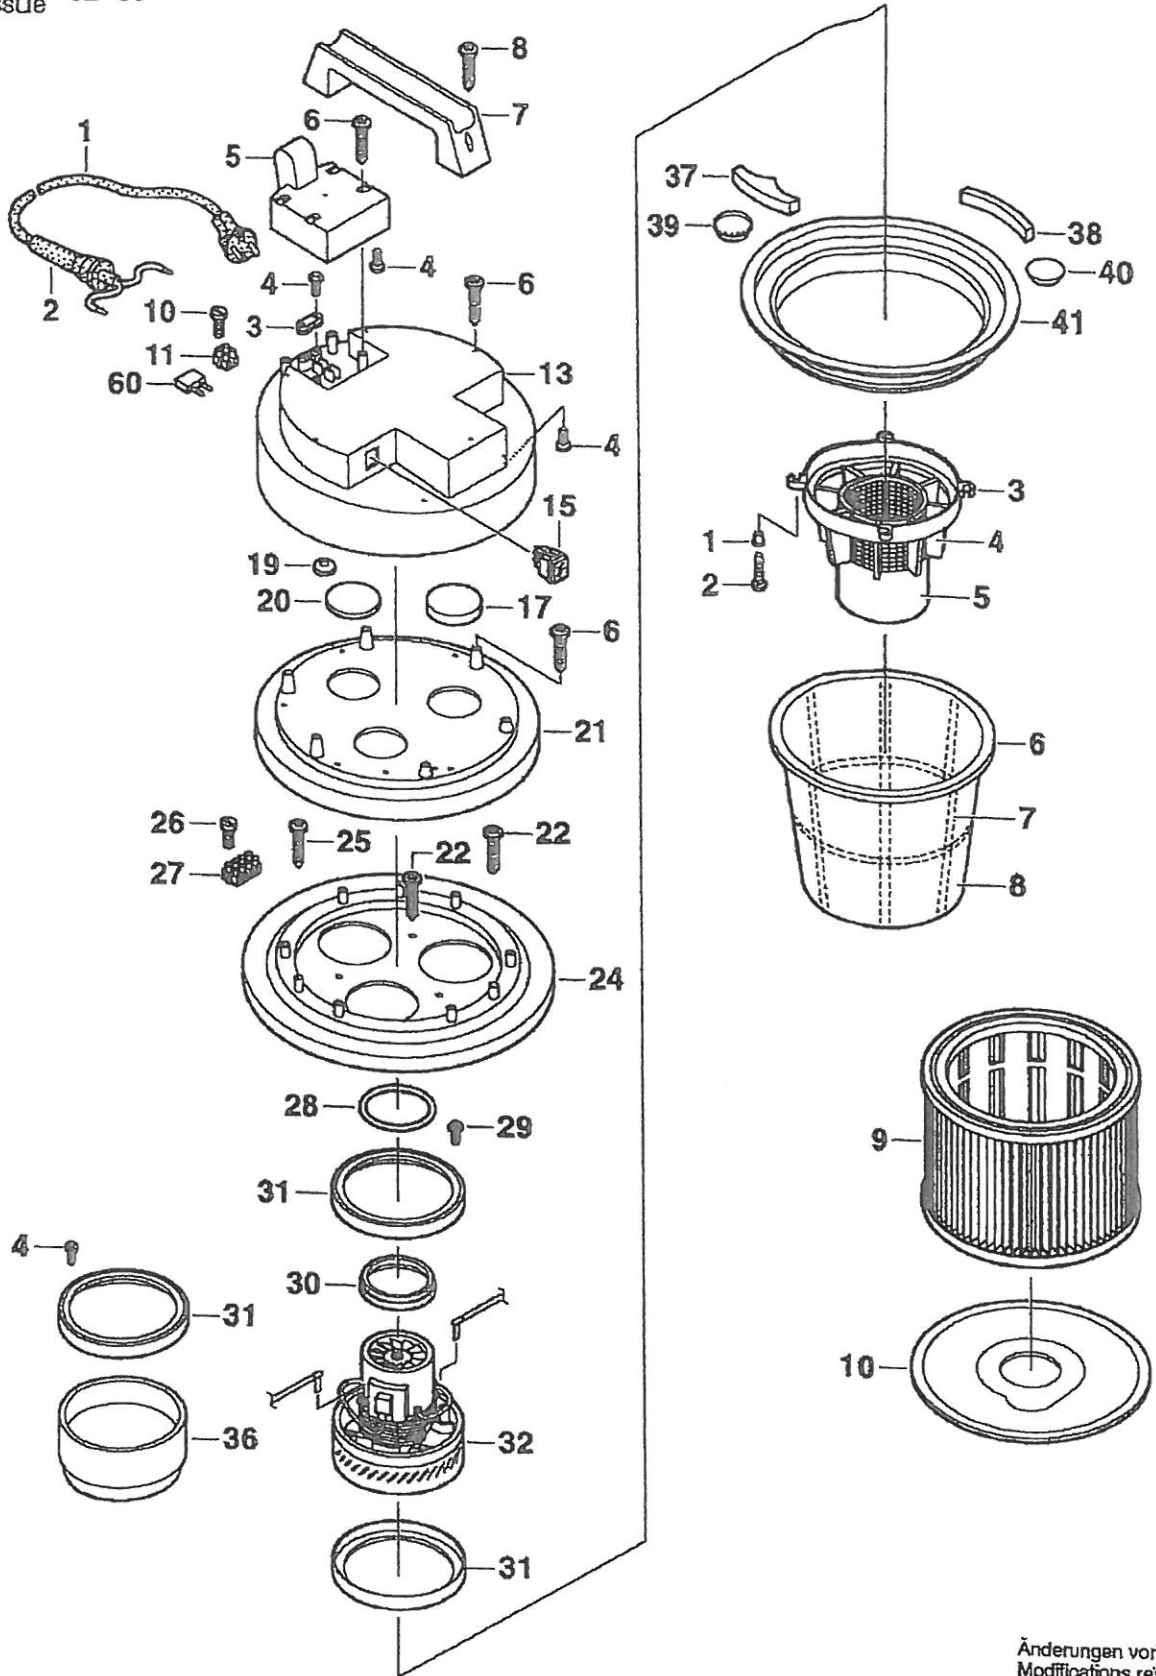

Typ GS 2078/3078

Stand
Issue 02-09

Änderungen vorbehalten
Modifications reserved
ELECTROSTAR
Schöttle GmbH & Co.
73262 Reichenbach/Fils