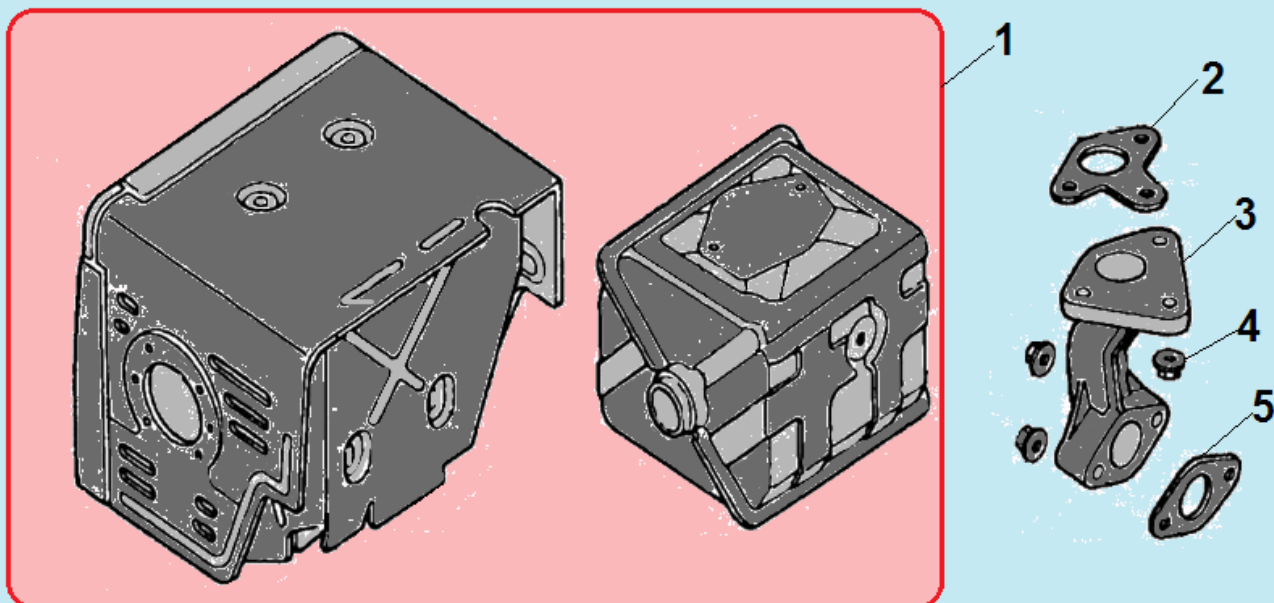

№	Артикул	Наименование	К-во	№	Артикул	Наименование	К-во
1	180570770-0002	Глушитель	1	4	380340005-0005	Гайка М8	5
2	180660033-0001	Прокладка коллектора к глушителю	1	5	180650090-0001	Прокладка коллектора к двигателю	1
3	DDF017	Коллектор выпускной	1