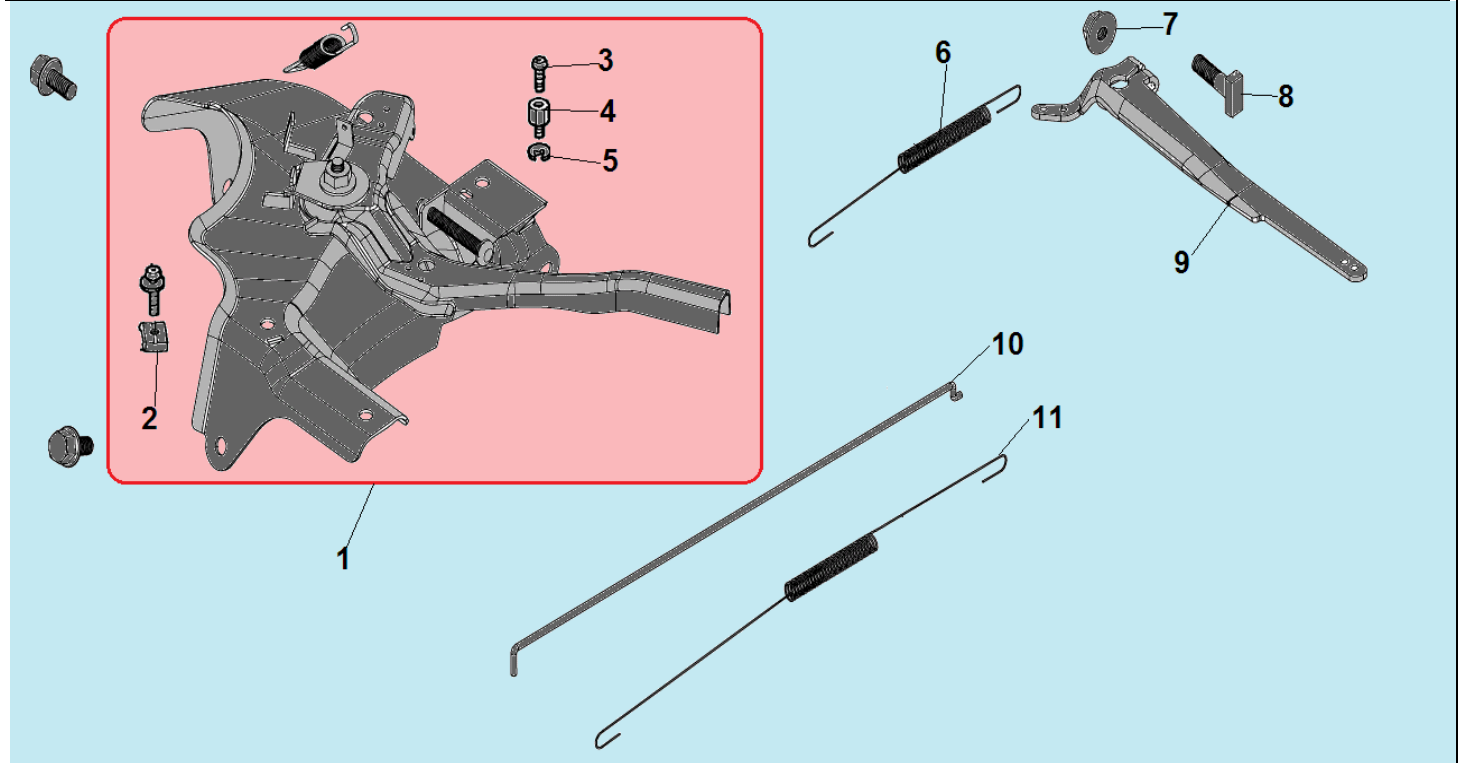

№	Артикул	Наименование	К-во	№	Артикул	Наименование	К-во
1	171680013-0001	Рычаг регулировки оборотов	1	7	380370048-0001	Гайка М6	1
2	171710004-0001	Зажимная скоба	1	8	380250002-0001	Болт М6х21	1
3	380200037-0003	Винт 4х6	1	9	DFL002	Рычаг вала регулятора оборотов	1
4	171720001-0001	Держатель троса газа	1	10	171590005-0001	Тяга рычага	1
5	380570018-0001	Стопорная шайба	1	11	171610001-0001	Пружина тяги	1
6	171600125-0001	Пружина рычага регулятора оборотов	1