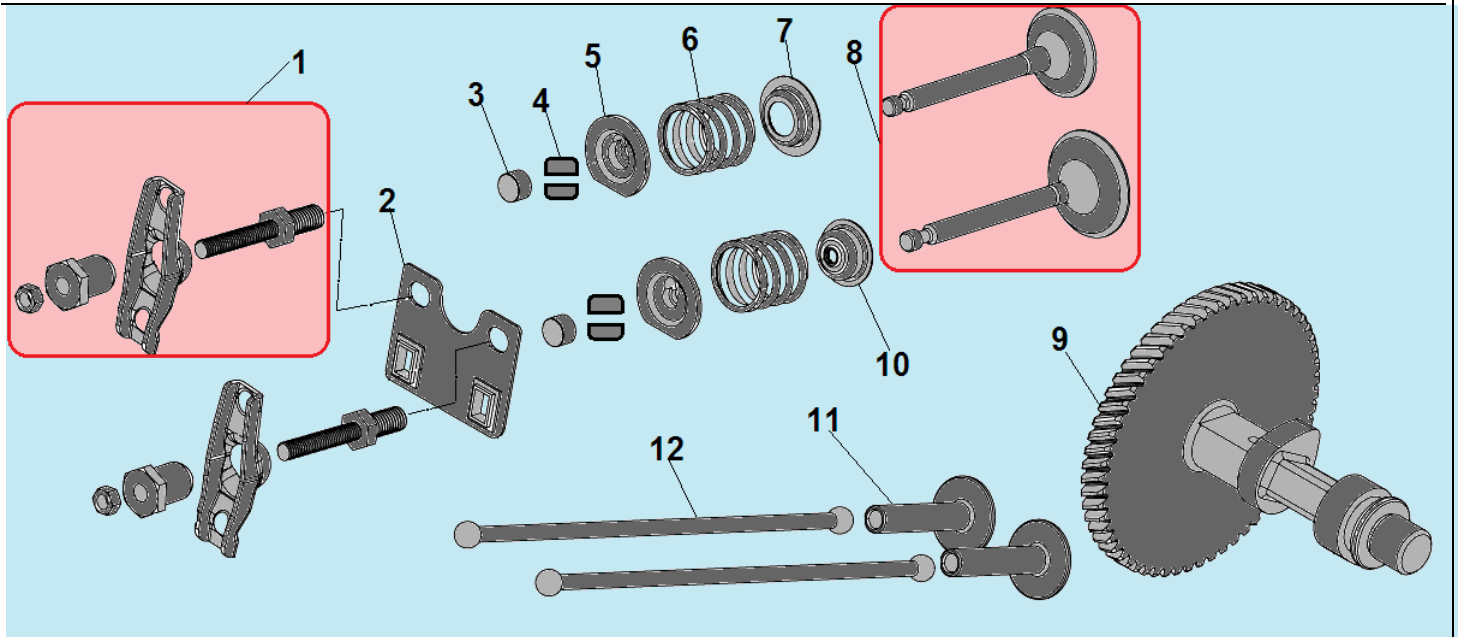

№	Артикул	Наименование	К-во	№	Артикул	Наименование	К-во
1	120420011-0001	Болт крепления крышки клапанов	1	8	380600116-0001	Штифт 12x20	2
2	120220009-0001	Крышка клапанов	1	9	380180091-0001	Шпилька крепления карбюратора	2
3	DDB000	Прокладка крышки клапанов	1	10	160190006-0001	Воздухонаправляющая пластина	1
4	F7RTC	Свеча зажигания	1	11	GBT5789	Болт М6х12	1
5	380180099-0001	Шпилька крепления глушителя	2	12	380140337-0001	Болт М10х80	4
6	DFA001	Головка цилиндра	1	13	380740454-0001	Шланг сапуна	1
7	DGB002	Прокладка головки цилиндра	1				

№	Артикул	Наименование	К-во	№	Артикул	Наименование	К-во
1	DG03A000CH	Картер	1	5	DFL001	Вал регулятора оборотов	1
2	03090010016	Подшипник 6202	1	6	578912015BX	Болт сливной	2
3	381350004-0001	Шплинт	1	7	GFB02007	Уплотнительная шайба	2
4	380450522-0001	Шайба	1	8	380650337-0001	Сальник 35x52x7	1

№	Артикул	Наименование	К-во	№	Артикул	Наименование	К-во
1	110690097-0003	Щуп уровня масла	2	5	DFB005	Прокладка крышки картера	1
2	380140005-0006	Болт М8х40	7	6	380630141-0002	Подшипник коленвала 6207	1
3	380650337-0001	Сальник 35х52х7	1	7	380600119-0001	Штифт 8х12	2
4	DF00A002	Крышка картера	1	8	DFK000/ 171750046-0001	Центробежный регулятор оборотов	1

№	Артикул	Наименование	К-во	№	Артикул	Наименование	К-во
1	1500003	Поршень 88x66 комплект	1	7	DF19K001	Коленвал	1
2	DGF001	Комплект поршневых колец 88x2,0	1	8	380630141-0002	Подшипник коленвала 6207	1
3	DFM003	Стопорное кольцо	2	9	380620050-0001	Шпонка маховика 4x5,5x12	1
4	DGF002	Поршень 88x66	1	10	519010101200	Шпонка коленвала	1
5	DFF013	Палец поршня 20x62	1	11	DFK002	Шатун	1
6	DFK003	Вал балансира	1				