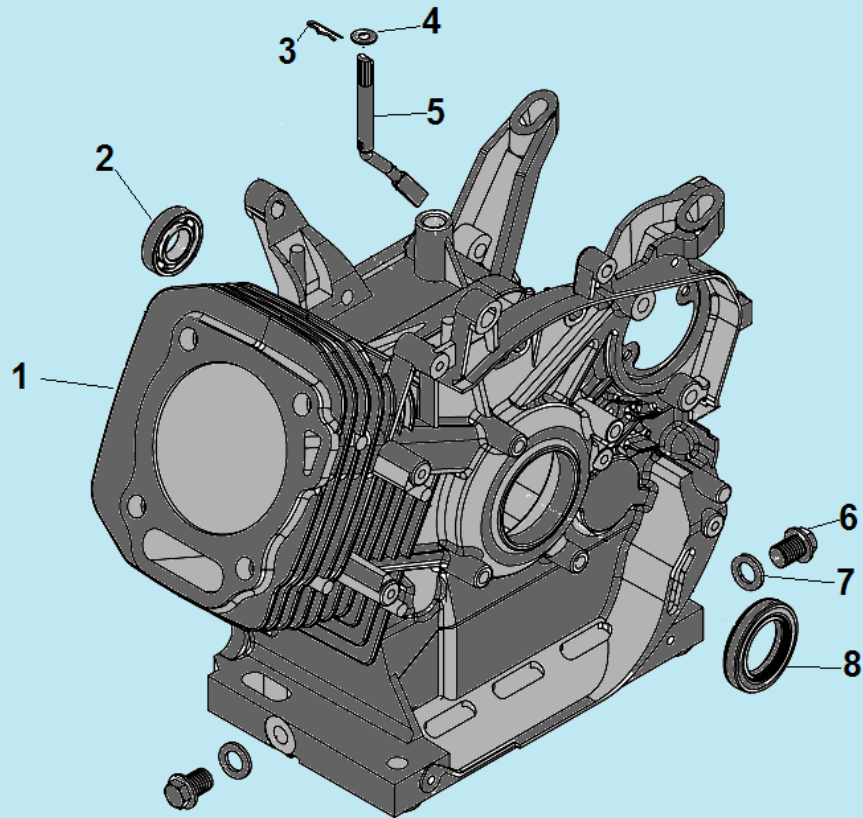

№	Артикул	Наименование	К-во	№	Артикул	Наименование	К-во
1	120420011-0001	Болт крепления крышки клапанов	1	8	380600116-0001	Штифт 12x20	2
2	120220009-0001	Крышка клапанов	1	9	380180091-0001	Шпилька крепления карбюратора	2
3	DDB000	Прокладка крышки клапанов	1	10	160190006-0001	Воздухонаправляющая пластина	1
4	F7RTC	Свеча зажигания	1	11	GBT5789	Болт М6х12	1
5	380180099-0001	Шпилька крепления глушителя	2	12	380140337-0001	Болт М10х80	4
6	DFA001	Головка цилиндра	1	13	380740454-0001	Шланг сапуна	1
7	DGB002	Прокладка головки цилиндра	1				

№	Артикул	Наименование	К-во	№	Артикул	Наименование	К-во
1	DG03A000CH	Картер	1	5	DFL001	Вал регулятора оборотов	1
2	03090010016	Подшипник 6202	1	6	578912015BX	Болт сливной	2
3	381350004-0001	Шплинт	1	7	GFB02007	Уплотнительная шайба	2
4	380450522-0001	Шайба	1	8	380650337-0001	Сальник 35x52x7	1

№	Артикул	Наименование	К-во	№	Артикул	Наименование	К-во
1	110690097-0003	Щуп уровня масла	2	5	DFB005	Прокладка крышки картера	1
2	380140005-0006	Болт М8х40	7	6	380630141-0002	Подшипник коленвала 6207	1
3	380650337-0001	Сальник 35х52х7	1	7	380600119-0001	Штифт 8х12	2
4	DF00A002	Крышка картера	1	8	DFK000/ 171750046-0001	Центробежный регулятор оборотов	1