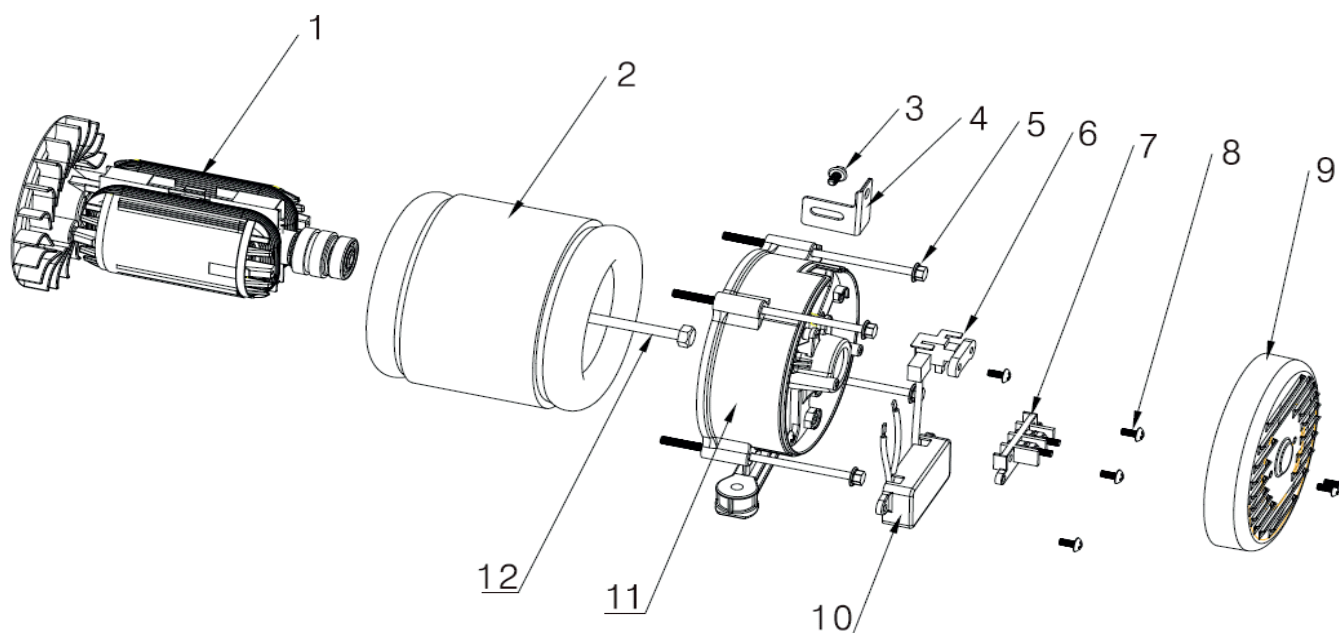

РИСУНОК Е

АРТИКУЛ: 474 10 3166

#	АРТИКУЛ	ОПИСАНИЕ	КОЛ-ВО
E1	005012521	Ротор	1
E2	005012522	Статор	1
E3	005012523	Болт М6х12	1
E4	005012524	Кронштейн	1
E5	005012525	Болт корпуса альтернатора	1
E6	005012526	Щетка угольная	1
E7	005012527	Клеммная колодка	1
E8	005012528	Болт М5х12	6
E9	005012529	Задняя крышка корпуса альтернатора	1
E10	005012530	Блок регулировки напряжения	1
E11	005012531	Корпус альтернатора	1
E12	005012532	Болт ротора	1