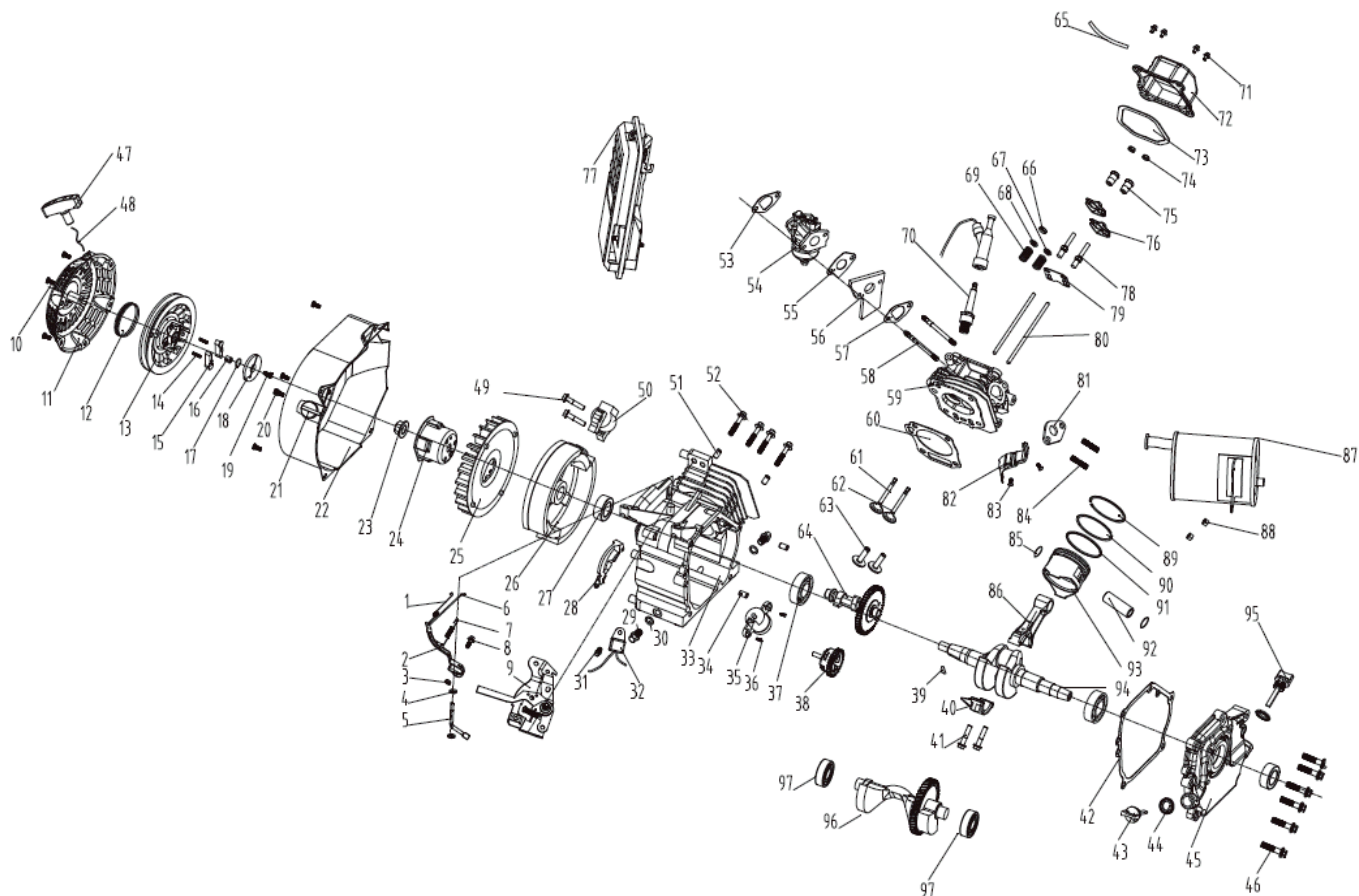

#	АРТИКУЛ	ОПИСАНИЕ	КОЛ-ВО
A1	005012413	Двигатель в сборе	1
A2	005012414	Топливный бак в сборе	1
A3	005012415	Рама в сборе	1
A4	005012416	Альтернатор в сборе	1
A5	005012417	Панель управления в сборе	1

**РИСУНОК В**  
Артикул: 474 10 3166

## ТАБЛИЦА 2 К РИСУНКУ В

АРТИКУЛ: 474 10 3166

#	АРТИКУЛ	ОПИСАНИЕ	КОЛ-ВО
V76	005012491	Коромысло клапана	2
V77	005012492	Воздушный фильтра	1
V78	005012493	Болт коромысла	2
V79	005012494	Направляющая пластина толкателя клапана	1
V80	005012495	Штанга толкателя клапана	2
V81	005012496	Прокладка выхлопного патрубка	1
V82	005012497	Дефлектор	1
V83	005012498	Болт М6х12	2
V84	005012499	Шпилька	2
V85	005012500	Стопорное кольцо поршневого пальца	2
V86	005012501	Шатун	1
V87	005012502	Глушитель	1
V88	005012503	Гайка М8	2
V89	005012504	Кольцо компрессионное 1	1
V90	005012505	Кольцо компрессионное 2	1
V91	005012506	Кольцо маслосъемное	1
V92	005012507	Поршневой палец	1
V93	005012508	Поршень	1
V94	005012509	Коленвал	1
V95	005012224	Щуп уровня масла	1
V96	005012510	Балансир	1
V97	005012511	Подшипник 202	2

**РИСУНОК С**

АРТИКУЛ: 474 10 3166

#	АРТИКУЛ	ОПИСАНИЕ	КОЛ-ВО
C1	005012512	Топливный бак	1
C2	005012513	Уплотнение топливного бака	4
C3	005012514	Втулка крепления топливного бака	4
C4	005012515	Болт М6х25	4
C5	005012516	Крышка топливного бака	5
C6	005012517	Сетчатый фильтр топливного бака	1
C7	005012518	Указатель уровня топлива в баке	1
C8	005012519	Болт М5х12	2
C9	005012520	Топливный кран	1

**РИСУНОК D**  
АРТИКУЛ: 474 10 3166

#	АРТИКУЛ	ОПИСАНИЕ	КОЛ-ВО
D1	005012234	Рама (каркас)	1
D2	005012235	Защитная панель рамы	1
D3	005012236	Болт М6х12	2
D4	005012237	Амортизатор/подушка двигателя	4
D5	005012238	Гайка М8	8
D6	005012239	Ножка рамы демпферная	8