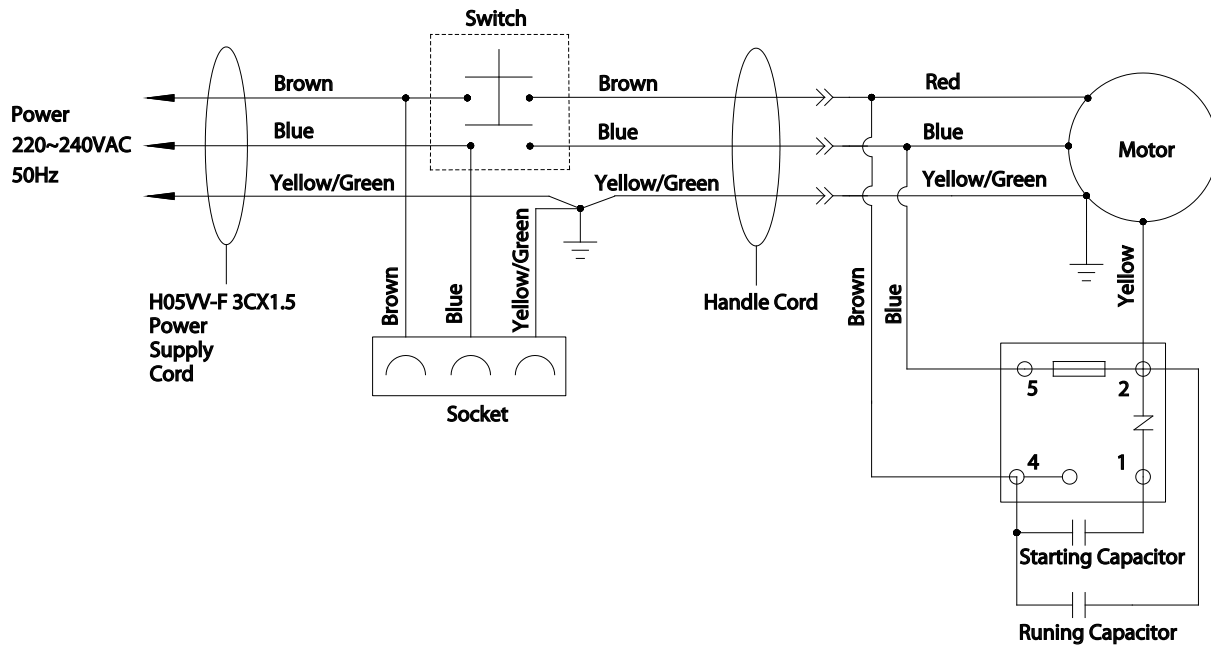

Part Notes:

[1] - BOM COMPONENT OBSOLETE

Pos.	Артикул	кол-во	Описание	Notes
1	VF75434	1	BRUSH KIT	
2	VF75214	2	WHEEL	
3	VF75206	1	CONNECTING PLATE	
4	VF75103	2	SWITCH TRIGGER	
5	VF75105	1	LEVELING ROD	
6	VF75106	1	LEVER SOLUTION	
7	VF75306	1	PULL ROD	
8	VF75413	1	TOP BRACKET KIT	
9	VF75414	1	BOTTOM BRACKET KIT	