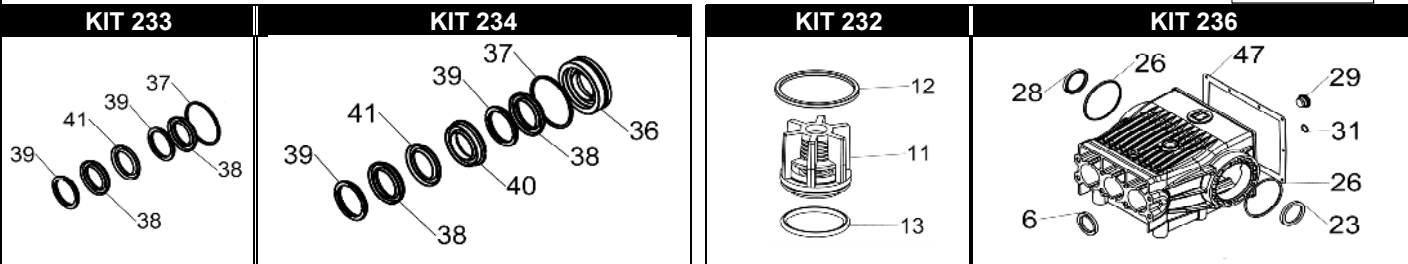

CX 1515 - 1715

POS.	CODICE PART NO. RÉF.	DENOMINAZIONE - DESCRIPTION - DESCRIPTION	Q.TY	POS.	CODICE PART NO. RÉF.	DENOMINAZIONE - DESCRIPTION - DESCRIPTION	Q.TY
1	740087282	PUMP HEAD	1	26-kit. 236	803291102	O-RING DIA.3,53X107,5	2
2	740069262	CRANKSHAFT CX 1715	1	27	812860002	BEARING 33111	2
2	740070262	CRANKSHAFT CX 1515	1	28-kit. 236	802099702	CAP DIA.72X8	1
3	740086112	CONNECTING ROD	3	29-kit. 236	853515502	OLI SIGHT GLASS	1
4	804466002	BUSH DIA.50x55x60	3	30	852579002	PLUG. G 3/8	1
5	740009512	PLUNGER ROD	3	31-kit. 236	824107002	GASKET	1
6-kit. 235-236	802194002	OIL SEAL DIA.45X65X8	3	32	852753532	PLUG G. 1" 1/2	1
7	844212002	WASHER D.20x47x1	3	33	803209102	O-RING DIA.2,62X40,95	1
8	740010182	CERAMIC PISTON DIA.40	3	34	852712532	PLUG G.1"	1
9	864091102	BOLT M12X110 UNI 5737 INOX	3	35	824230002	WASHER	1
10	843898002	WASHER DIA.12X20X1,5	3	36-kit. 234	740013532	BACK GLAND	3
11-kit. 232	740001973	VALVE ASSEMBLY	6	37-kit. 233-234	803284002	O-RING DIA.3,53X68,6	3
12-kit. 232	803264002	O-RING DIA.3,53x44,04	6	38-kit. 233-234	802195002	V PACKING DIA.40X60X10	6
13-kit. 232	803253002	OR-RING DIA.3,53x34,52	6	39-kit. 233-234	740035322	THRUST PIN	6
14	864120002	BOLT M12X110 UNI 5931	8	40-kit. 234	740036532	FRONT GLAND	3
15	740019282	VALVES COVER	2	41-kit. 233-234	740037322	ANTRIXTRUSION RING	3
16	864200002	BOLT M14X40 UNI 5931	16	42	862261002	BOLT M6X30 UNI 5931	10
17	740008492	PISTON PIN	3	43	740030612	MOUNTING RAIL (OPT.)	2
18	800009002	SNAP RING DIA.20	6	44	844006002	WASHER DIA.16X27X3,5 (OPT.)	6
19	806587002	TAB 12x8x70	1	45	864140002	BOLT M14X30 UNI 5737 (OPT.)	6
20	853539002	OIL FILLER PLUG	1	46	740001082	CRANKCASE	1
21	740002082	BACK COVER	1	47-kit. 236	740049722	GASKET	1
22	740022082	BEARING SUPPORT	2	48	740088322	OIL SEAL SPACER	3
23-kit. 236	802251002	OIL SEAL DIA.55X72X8	1				
24	863300002	BOLT M10X30 UNI 5931	12				
25	740050652	SHIM 0,1 mm	1				
25	740051652	SHIM 0,2 mm	2				
REPAIR KIT	ITEM NO.s INCLUDED		PCS.				
KIT 233	745004973	SPARE PARTS KIT	18				
KIT234	745005973	SPARE PARTS KIT	24				
KIT 232	745003973	SPARE PARTS KIT	18				
KIT 235	745006973	SPARE PARTS KIT	3				
KIT 236	745007973	SPARE PARTS KIT	11				