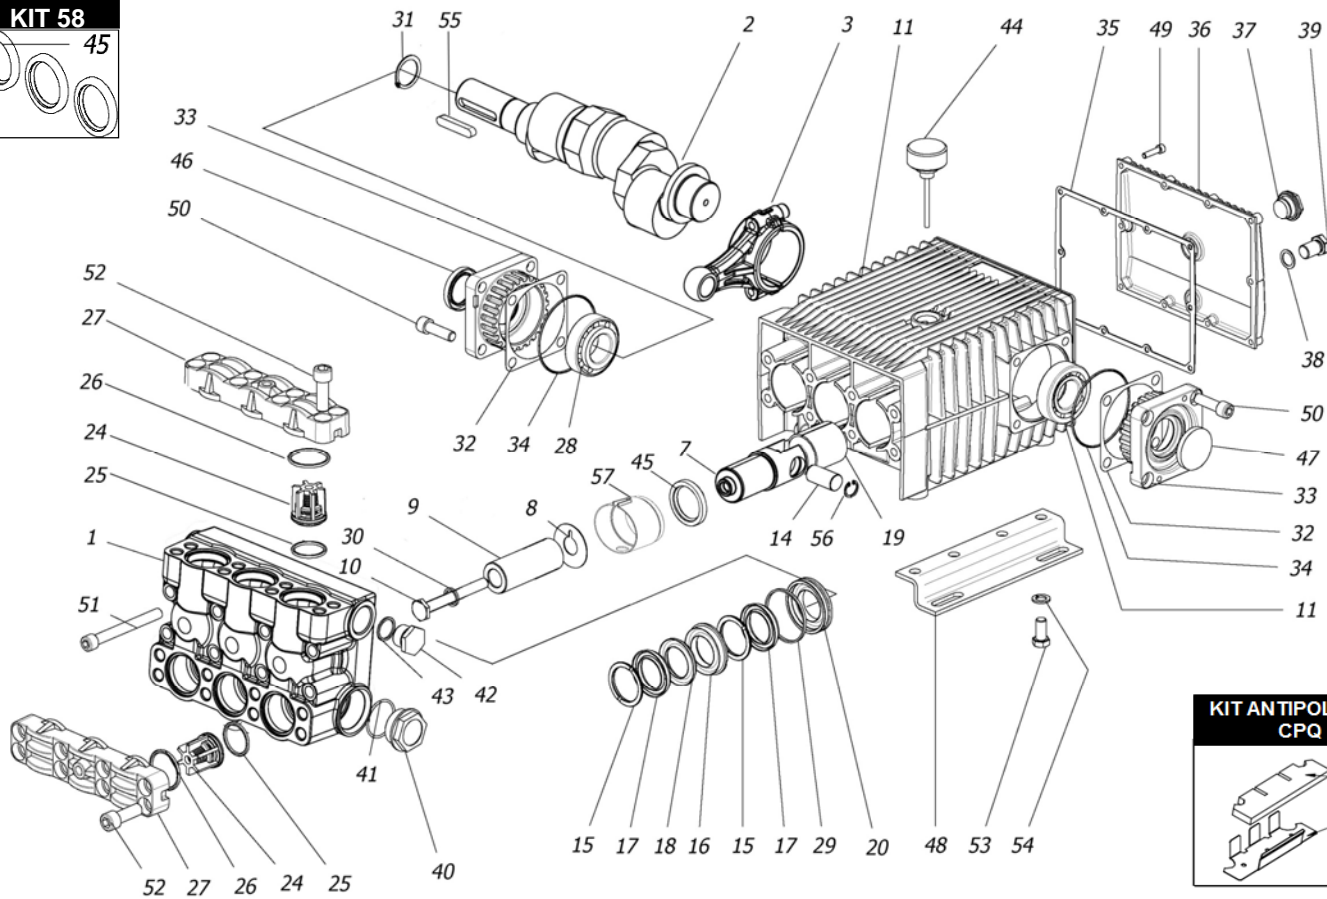

CPQ 1413 - 1613

KIT 58

KIT ANTIPOLVERE CPQ

KIT 281

KIT 280

KIT 232

KIT 171

| POS. | CODICE PART NO. RÉF. | DENOMINAZIONE - DESCRIPTION - DESCRIPTION | Q.TY |
|-----------------|----------------------|---|------|
| 1 | 730471282 | CORPO POMPA | 1 |
| 2 | 730345262 | ALBERO (CPQ 1413) | 1 |
| 2 | 730344262 | ALBERO (CPQ 1613) | 1 |
| 3 | 730482112 | BIELLA | 3 |
| 7 | 730483512 | GUIDA PISTONE | 3 |
| 8 | 844212002 | ROSETTA PARASPRUZZI | 3 |
| 9 | 730463182 | PISTONE 40X80 | 3 |
| 10 | 864091002 | VITE M12X100 UNI 5737 INOX | 3 |
| 11 | 730524092 | CARTER SERIE CK | 1 |
| 14 | 730484492 | SPINOTTO | 3 |
| 15 -Kit 280-281 | 730467322 | ANELLO DI SPINTA | 6 |
| 16 -Kit 280 | 730473532 | LANTERNA ANTERIORE | 3 |
| 17 -Kit 280-281 | 802196102 | GUARNIZIONE V 40-56 | 6 |
| 18 -Kit 280-281 | 730465322 | ANELLO ANTIESTRUSIONE | 3 |
| 19 | 804470002 | BOCCOLA AUTOLUBRIFICANTE | 3 |
| 20 -Kit 280 | 730472532 | LANTERNA POSTERIORE | 3 |
| 24 -Kit 232 | 740001973 | GR. VALVOLA | 6 |
| 25 -Kit 232 | 803253002 | ANELLO OR | 6 |
| 26 -Kit 232 | 803264002 | ANELLO OR | 6 |
| 27 | 730126282 | COPERCHIO VALVOLE | 2 |
| 28 | 812940002 | CUSCINETTO | 2 |
| 29 -Kit 280-281 | 803210202 | ANELLO OR | 3 |
| 30 | 843898002 | ROSETTA RAME | 3 |
| 31 | 801264002 | ANELLO ELASTICO D.35 | 1 |
| 32 | 730413652 | SPESSORE 0.1 | 1 |
| 32 | 730414652 | SPESSORE 0.2 | 2 |
| 33 | 730477092 | SUPPORTO CUSCINETTO | 2 |
| 34 -Kit 171 | 803210672 | ANELLO OR | 2 |
| 35 -Kit 171 | 730065722 | GUARNIZIONE | 1 |