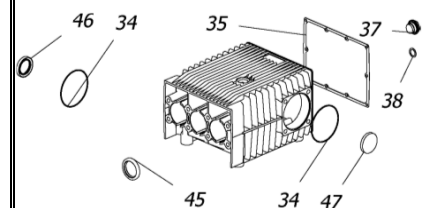

CPQ 1413 - 1613

KIT 58

KIT ANTIPOLVERE CPQ

KIT 281

KIT 280

KIT 232

KIT 171

| POS. | CODICE PART NO. RÉF. | DENOMINAZIONE - DESCRIPTION - DESCRIPTION | Q.TY |
|-----------------|----------------------|---|------|
| 1 | 730471282 | CORPO POMPA | 1 |
| 2 | 730345262 | ALBERO (CPQ 1413) | 1 |
| 2 | 730344262 | ALBERO (CPQ 1613) | 1 |
| 3 | 730482112 | BIELLA | 3 |
| 7 | 730483512 | GUIDA PISTONE | 3 |
| 8 | 844212002 | ROSETTA PARASPRUZZI | 3 |
| 9 | 730463182 | PISTONE 40X80 | 3 |
| 10 | 864091002 | VITE M12X100 UNI 5737 INOX | 3 |
| 11 | 730524092 | CARTER SERIE CK | 1 |
| 14 | 730484492 | SPINOTTO | 3 |
| 15 -Kit 280-281 | 730467322 | ANELLO DI SPINTA | 6 |
| 16 -Kit 280 | 730473532 | LANTERNA ANTERIORE | 3 |
| 17 -Kit 280-281 | 802196102 | GUARNIZIONE V 40-56 | 6 |
| 18 -Kit 280-281 | 730465322 | ANELLO ANTIESTRUSIONE | 3 |
| 19 | 804470002 | BOCCOLA AUTOLUBRIFICANTE | 3 |
| 20 -Kit 280 | 730472532 | LANTERNA POSTERIORE | 3 |
| 24 -Kit 232 | 740001973 | GR. VALVOLA | 6 |
| 25 -Kit 232 | 803253002 | ANELLO OR | 6 |
| 26 -Kit 232 | 803264002 | ANELLO OR | 6 |
| 27 | 730126282 | COPERCHIO VALVOLE | 2 |
| 28 | 812940002 | CUSCINETTO | 2 |
| 29 -Kit 280-281 | 803210202 | ANELLO OR | 3 |
| 30 | 843898002 | ROSETTA RAME | 3 |
| 31 | 801264002 | ANELLO ELASTICO D.35 | 1 |
| 32 | 730413652 | SPESSORE 0.1 | 1 |
| 32 | 730414652 | SPESSORE 0.2 | 2 |
| 33 | 730477092 | SUPPORTO CUSCINETTO | 2 |
| 34 -Kit 171 | 803210672 | ANELLO OR | 2 |
| 35 -Kit 171 | 730065722 | GUARNIZIONE | 1 |