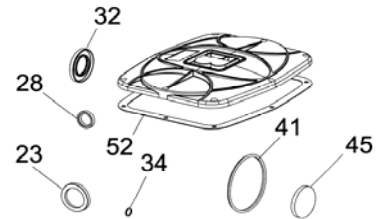

### KIT 321

POS.	CODICE PART NO. RÉF.	DENOMINAZIONE - DESCRIPTION - DESCRIPTION	Q.TY	POS.	CODICE PART NO. RÉF.	DENOMINAZIONE - DESCRIPTION - DESCRIPTION	Q.TY
1	730471282	PUMP HEAD DIA.40	2	32-kit 321	802153002	OIL SEAL DIA.35X62X7	1
2	864120002	BOLT M12X110 UNI 5931	16	33	801264002	SNAP RING DIA.35	1
3	730126282	VALVES COVER	4	34-kit 321	824079002	COPPER WASHER	1
4	864200002	BOLT M14X40 UNI 5931	32	35	863694502	BOLT M12X20 UNI 5931	1
5-kit 330	803264002	O-RING DIA.3,53X44,04	12	36	863740002	BOLT M12X30 UNI 5739	8
6-kit 330	740001973	VALVE ASSY	12	37	843906002	ELASTIC WASHER DIA.13 UNI 1751	8
7-kit 330	803253002	O-RING DIA.3,53X34,52	12	38	760365612	MOUNTING BRACKET	2
8	852712532	PLUG G.1"	2	39	853507002	OIL SIGHT GLASS	1
9	824230002	COPPER WASHER	2	40	812940002	CONICAL ROLLER BEARING DIA.45X80X26	2
10	852753532	PLUG G.1" 1/2	2	41-kit 321	803291052	O-RING DIA.3,53X98,02	2
11	803209102	O-RING DIA.2,62X40,95	2	42	730354652	SHIM 0,1 mm	1
12-kit 327-328	730467322	THRUST RING	12	42	730355652	SHIM 0,2 mm	2
13-kit 327-328	802196002	V PACKING DIA.40X56	12	43	730368082	BEARING COVER	2
14-kit 327-328	730465322	ANTIEXTRUSION RING	6	44	863265002	BOLT M10X25 UNI 5931	12
15-kit 328	730473532	FRONT GLAND DIA.40	6	45-kit 321	802102002	CAP	1
16-kit 328	730472532	BACK GLAND DIA.40	6	46	760302762	CONROD RING	6
17-kit 327-328	803210202	O-RING DIA.2,62x60	6	47	760301112	BRONZE CONROD	6
18	864091002	BOLT M12X100 UNI 5737 INOX	6	48	760303612	CONROD FORK	6
19	730527002	PISTON WASHER	6	49	843651502	WASHER	12
20	730463182	PISTON DIA.40X80	6	50	861933002	BOLT M5X14 UNI 5931	12
21	844212002	SPLASH GUARD WASHER	6	51	853541002	OIL FILLING PLUG G.3/4"	1
22	730528322	OIL SEAL SPACER	6	52-kit 321	760364722	CRANKASE COVER GASKET	1
23-kit 59-321	802180002	OIL SEAL DIA.40X55X7	6	53	760362082	CRANKASE COVER	1
24	730485512	PLUNGER ROD	6	54	862166002	BOLT M6X20 UNI 5931	10
25	852007402	PISTON PIN DIA.18X35	6	58	730532612	DUST SHEET	1
26	800040002	CIRCLIP DIA.18	12	59	730532722	DUST FILTER	1
27	804470002	ANTIFRICTION BUSH DIA.45x50x60	6				
28-kit 321	802089502	CAP	2				
29	760360082	PUMP CRANKASE	1				
30	730360262	CRANKSHAFT CK 2010	1				
30	730370262	CRANKSHAFT CK 2580	1				
31	806585002	TAB 10X8X55	1				
				<b>REPAIR KIT</b>		<b>ITEM NO.s INCLUDED</b>	<b>PCS.</b>
				kit 330	769891973	SPARE PARTS KIT	36
				kit 328	769889973	SPARE PARTS KIT	48
				kit 327	769888973	SPARE PARTS KIT	36
				kit 59	769812973	SPARE PARTS KIT	6
				kit 321	769882973	SPARE PARTS KIT	14