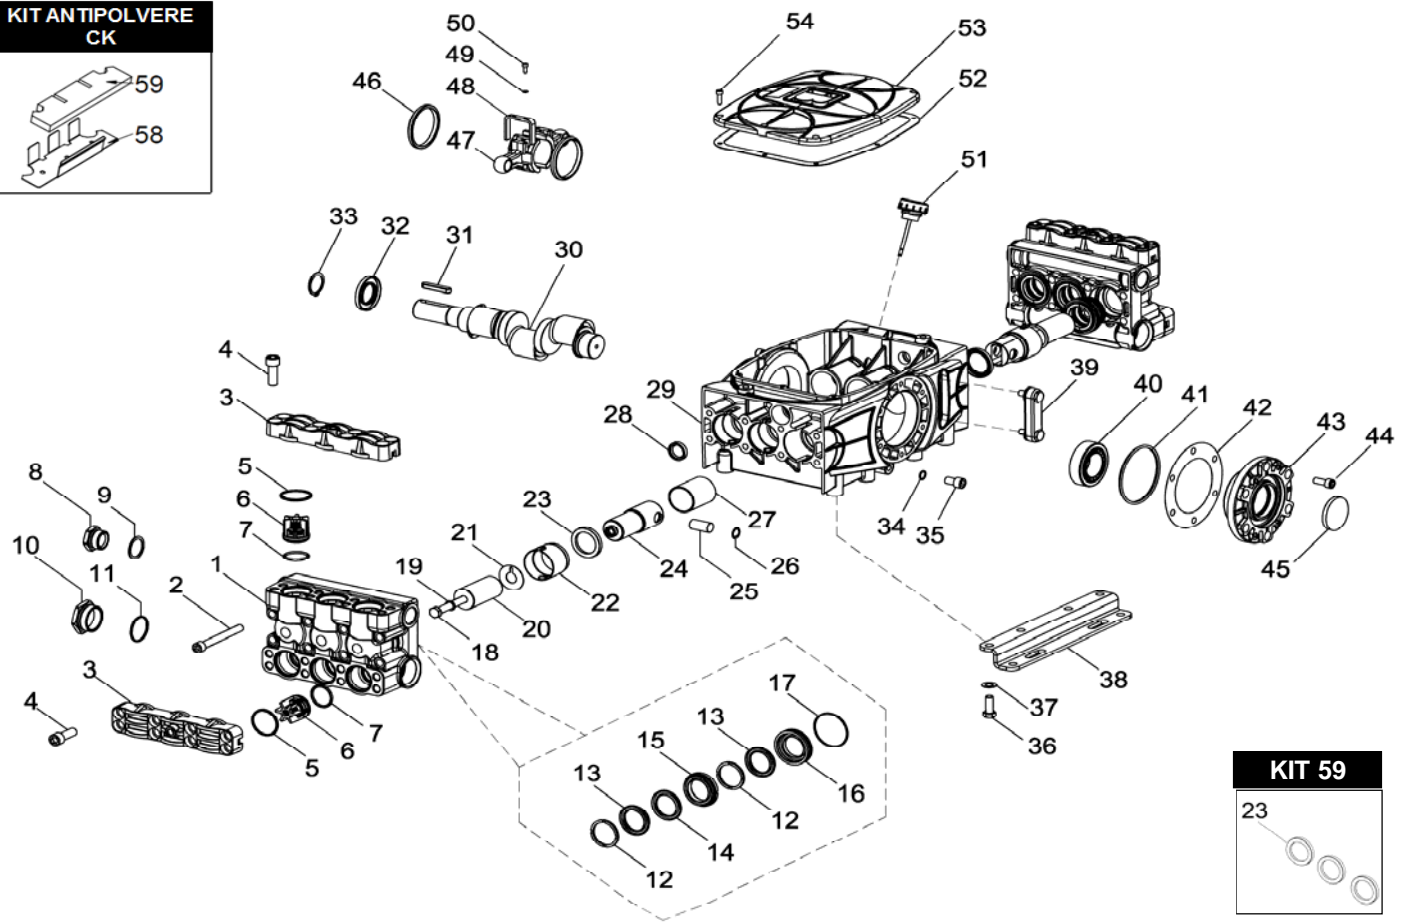

KIT ANTIPOLVERE CK

KIT 327

KIT 328