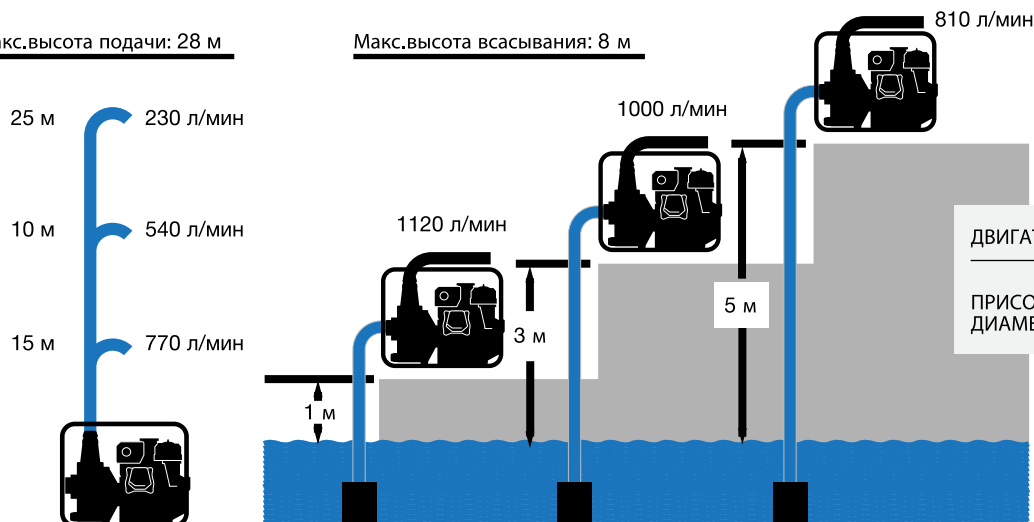

KOSHIN

ДИЗЕЛЬНАЯ МОТОПОМПА SEY-100D

- ❖ Большой топливный бак 13 л.
- ❖ Перекачиваемые частицы 9 мм
- ❖ 8м гарантированная высота всасывания

ПРОИЗВОДИТЕЛЬНОСТЬ
 **1250 л/м**

ВЫСОТА ПОДАЧИ
 **28 м**

Производительность

(может меняться в зависимости от условий)

Макс. расстояние подачи
 при горизонтальной установке: 190 м

Макс. высота подачи: 28 м

Макс. высота всасывания: 8 м

ДВИГАТЕЛЬ	YANMAR L70N6
ПРИСОЕДИНИТЕЛЬНЫЙ ДИАМЕТР	100 мм