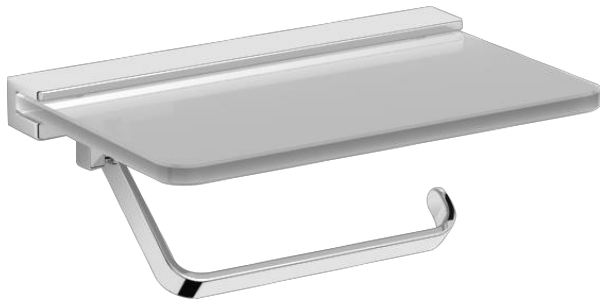

Держатель для туалетной бумаги

- Хромированный латунный держатель для туалетной бумаги с крышкой
- Глянцевая отделка.

ТЕХНИЧЕСКИЕ ХАРАКТЕРИСТИКИ

- Изготовлен из хромированной латуни.
- Верхняя крышка из стекла.
- Размеры: 103 Высота x 200 ширина x 127 длина (мм).

КРАТКОЕ ОПИСАНИЕ

Держатель для туалетной бумаги NOFER, хромированная латунь, глянцевая отделка, с крышкой из стекла.
 Размеры: 103 Высота x 200 ширина x 127 длина (мм)

ТЕХНИЧЕСКИЙ ЧЕРТЁЖ

Размеры в мм.

NOFER S.L.
 Avenida de la fama, 118
 08940 · Comellà de Llobregat (Barcelona)
 Tel +34 934 742 423 · Fax +34 934 743 548
 nofer@nofer.com · www.nofer.com