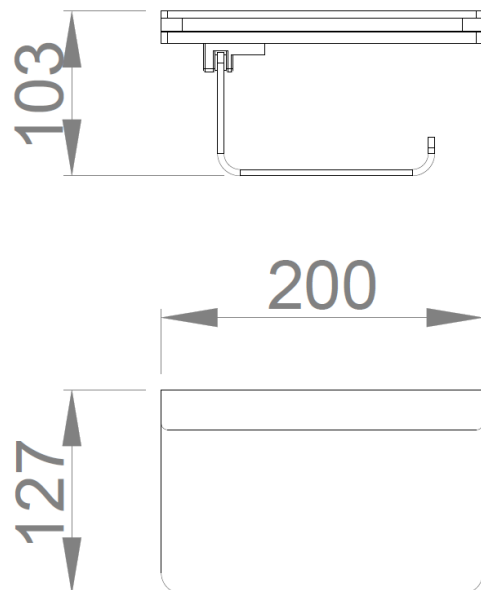

Держатель для туалетной бумаги

- Хромированный латунный держатель для туалетной бумаги с крышкой
- Глянцевая отделка.

ТЕХНИЧЕСКИЕ ХАРАКТЕРИСТИКИ

- Изготовлен из хромированной латуни.
- Верхняя крышка из стекла.
- Размеры: 103 Высота x 200 ширина x 127 длина (мм).

КРАТКОЕ ОПИСАНИЕ

Держатель для туалетной бумаги NOFER, хромированная латунь, глянцевая отделка, с крышкой из стекла.
 Размеры: 103 Высота x 200 ширина x 127 длина (мм)

ТЕХНИЧЕСКИЙ ЧЕРТЁЖ

Размеры в мм.

NOFER S.L.
 Avenida de la fama, 118
 08940 · Comellà de Llobregat (Barcelona)
 Tel +34 934 742 423 · Fax +34 934 743 548
 nofer@nofer.com · www.nofer.com