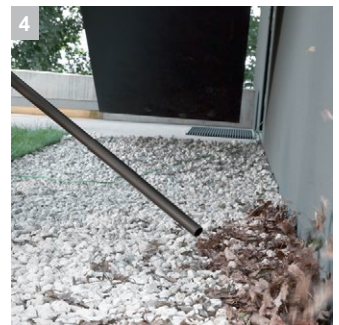

WD 3 Premium

Мощный и энергоэффективный аппарат WD 3 Premium - оборудован 17 литровым контейнером из нержавеющей стали, картридж-фильтр и аксессуары в комплекте.

1 Специальный патронный фильтр

- Возможно убирать влажный и сухой мусор без замены фильтра.

2 Усовершенствованная конструкция: насадка для пола и всасывающий шланг

- Для уборки влажного или сухого мусора, мелкого или крупного.
- Для максимального удобства и комфорта при работе

3 Съёмная ручка

- Возможность присоединения насадок к всасывающему шлангу.
- Для легкой уборки даже в самых узких местах

4 Практичная функция выдува

- Функция выдува будет удобна там, где всасывание невозможно.
- Удаление мусора (например с гравийной дорожки).

Page 2
 5.Object
 page6357662863145_std_1_272x272px.jpg
 wurde anstatt
 PAGE6357662863145_std_1_272x272px.JPG
 plaziert.
 6.Object
 page6357662863306_hero_01_272x272px.jpg
 wurde anstatt
 PAGE6357662863306_hero_01_272x272px.JPG
 plaziert.